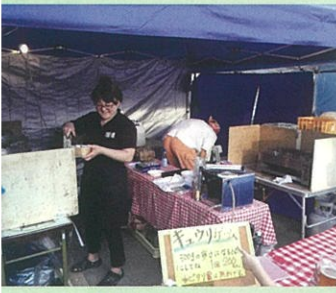

近所をお誘いあわせの上
ぜひご来場ください。

飲食ブースは、商店街のお店も
多数参加します。
各お店の自慢の一品を楽しもう！

※写真はイメージです

● いぶすきマルシェ会場および交通規制について ●

※市内循環バス及び路線バスは、中央通り、迫、迫北には停車しませんのでご注意ください。
 ※13時から21時30分まで、日本生命から小吉胃腸科クリニックまでの間車両は通行できません。
 ※駐車場については、セントラルパークをご利用ください。

指宿駅前商店街魅力向上事業実施のため駅前中央通りを歩行者天国とし、「いぶすきマルシェ」を開催します。
 一部車両通行規制でご迷惑をお掛けしますが、ご協力よろしくお願いいたします。