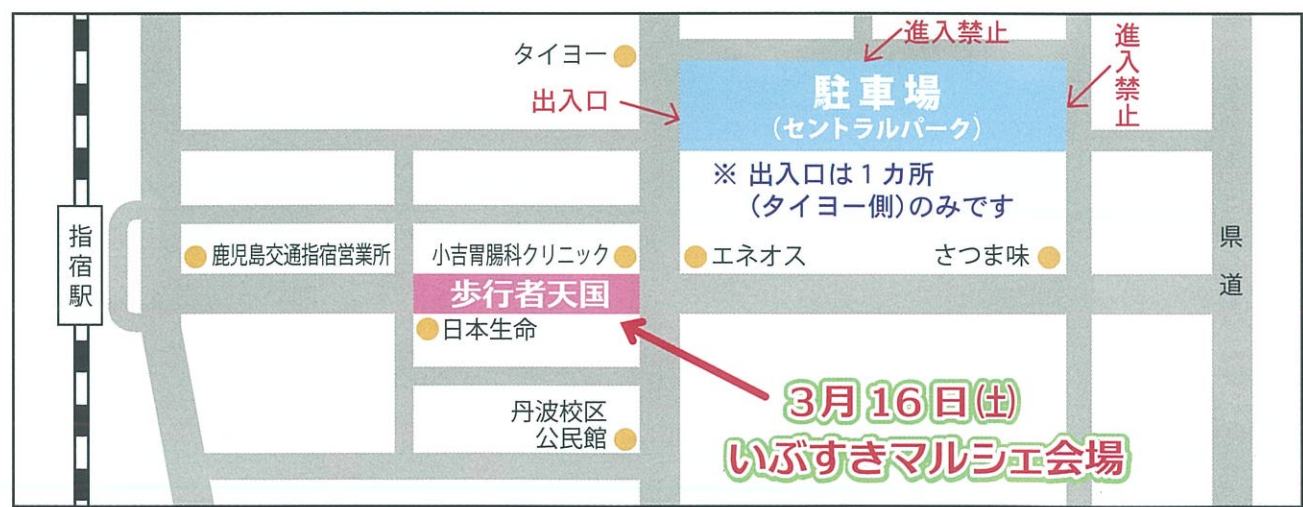

近所をお誘いあわせの上
ぜひご来場ください。

飲食ブースは、商店街のお店も
多数参加します。
各お店の自慢の一品を楽しもう！

※写真はイメージです

● いぶすきマルシェ会場および交通規制について ●

※市内循環バス及び路線バスは、中央通り、迫、迫北には停車しませんのでご注意ください。
 ※13時から21時30分まで、日本生命から小吉胃腸科クリニックまでの間車両は通行できません。
 ※駐車場については、セントラルパークをご利用ください。

指宿駅前商店街魅力向上事業実施のため駅前中央通りを歩行者天国とし、「いぶすきマルシェ」を開催します。
 一部車両通行規制でご迷惑をお掛けしますが、ご協力よろしくお願いいたします。